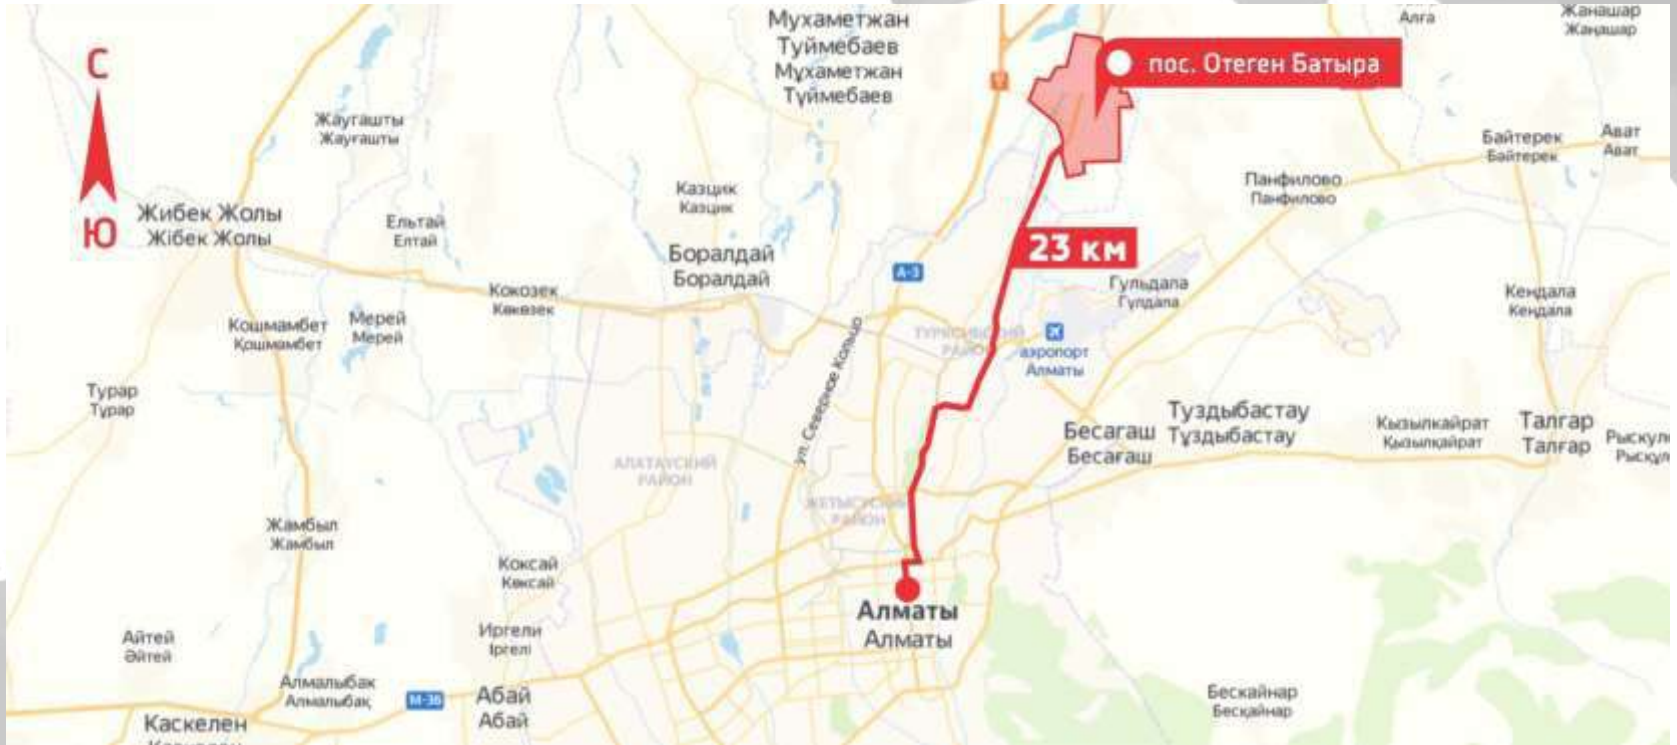

An architectural rendering of a modern shopping center building. The building features a prominent brown facade with the words "RETAIL BOX" in large, white, 3D block letters. The structure has a series of arched openings on the ground floor, supported by white columns, which serve as entrances to various retail units. The ground is paved with a red and white checkered pattern. In the foreground, a man and a child are walking, and other figures are visible in the distance. The sky is blue with light clouds.

RETAIL
BOX

ТРЦ «Retail Box»

Алматинская обл., Илийский р-н,
пос. Отеген батыра, ул. Жансугурова 159

Подготовлено компанией
Retail Space

август 2020

РАСПОЛОЖЕНИЕ ПОСЕЛКА ОТЕГЕН БАТЫРА

РАСПОЛОЖЕНИЕ ТЦ «RETAIL BOX»

Население
пос. Отеген
Батыра

70 000

человек

Посёлок Отеген Батыра

РАСПОЛОЖЕНИЕ ТЦ «RETAIL BOX»

ВИД СО СТОРОНЫ УЛ. ЖАНСУГУРОВА

ВИД СО СТОРОНЫ УЛ. ЖАНСУГУРОВА (НОЧНОЙ ВИД)

ВИД СО СТОРОНЫ УЛ. ЖАНСУГУРОВА